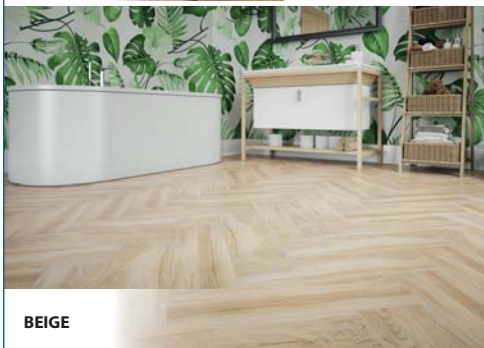

CERRAD

SUNSET WOOD

- 74⁰⁰** ^{2l/m²} Gres szkliony imitujący deskę drewnianą (17.5x60)
- 54⁰⁰** ^{2l/m²} Gres szkliony imitujący deskę drewnianą (17.5x60)

CANALETTO WOOD

BEIGE

HONEY

GRAFIT

- 62⁰⁰** ^{2l/m²} Płytki ceramiczne MUSTIQ (17.5x60)
- 52⁰⁰** ^{2l/m²} Płytki ceramiczne MUSTIQ (17.5x60)
- beige, brown, honey, desert