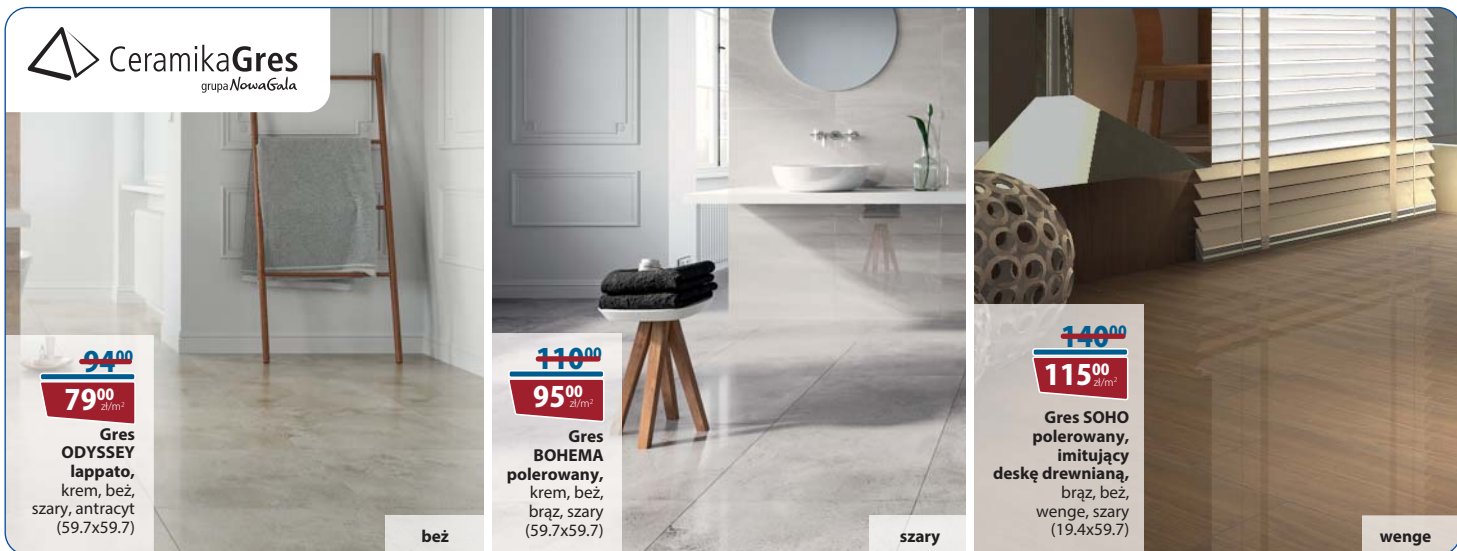

Ceramik Gres
grupa NowaGala

94⁰⁰
79⁰⁰ zł/m²

Gres
ODYSSEY
lappato,
krem, beż,
szary, antracyt
(59.7x59.7)

beż

110⁰⁰
95⁰⁰ zł/m²

Gres
BOHEMA
polerowany,
krem, beż,
brąz, szary
(59.7x59.7)

szary

140⁰⁰
115⁰⁰ zł/m²

Gres SOHO
polerowany,
imitujący
deskę drewnianą,
brąz, beż,
wenge, szary
(19.4x59.7)

wenge